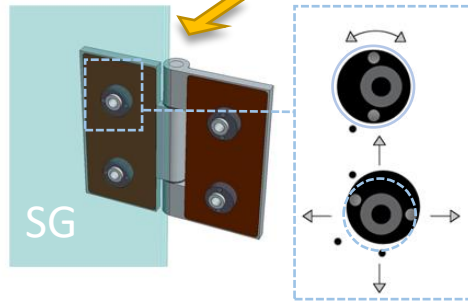

Allen key 1,5 mm

SHU0909 manual

Allen key 4 mm