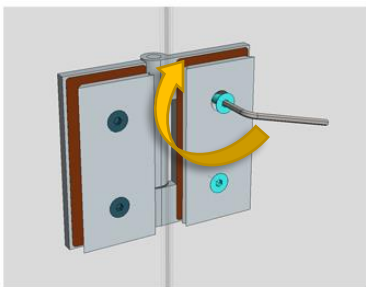

Allen key 1,5 mm

SHU0909 manual

Allen key 4 mm