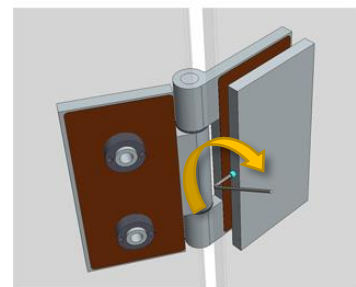

Allen key 1,5 mm

SHU0909 manual

Allen key 4 mm