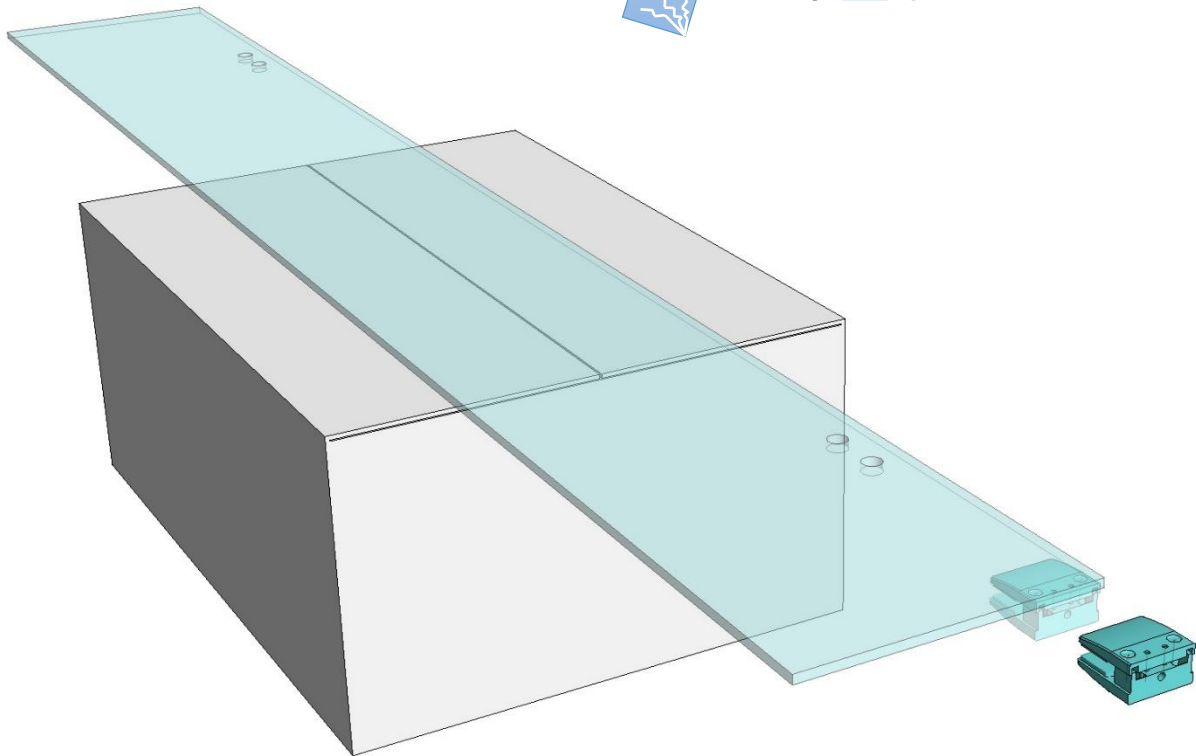

SS 3 * 25 mm

SS 4,5 * 45 mm

Ss 3 * 25 mm

RGBW-LED 24V

SS 4,5 * 45 mm

SAZ064

ZVEL-10

SZ093L