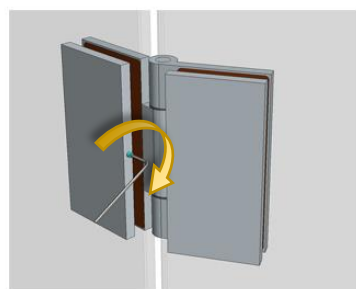

Allen key 1,5 mm

SHU0909 manual

Allen key 4 mm