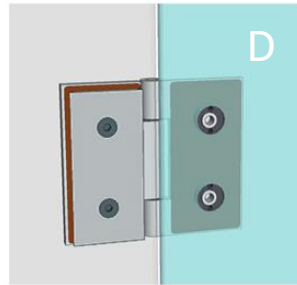

Allen key 1,5 mm

SHU0909 manual

Allen key 4 mm