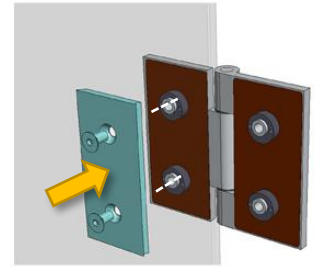

SS 3 * 25 mm

SS 4,5 * 45 mm

Ss 3 * 25 mm

RGBW-LED 24V

SS 4,5 * 45 mm

SAZ064

ZVEL-10

SZ093L

2x SAZ111

Allen key 1,5 mm

SHU0909 manual

Allen key 4 mm

SAZ110

Allen key 5 mm

ZVEL-259C

ZVEL-502