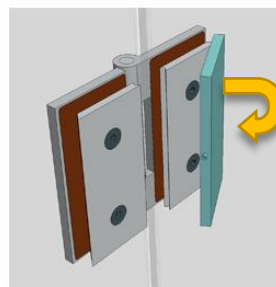

Allen key 1,5 mm

SHU0909 manual

Allen key 4 mm