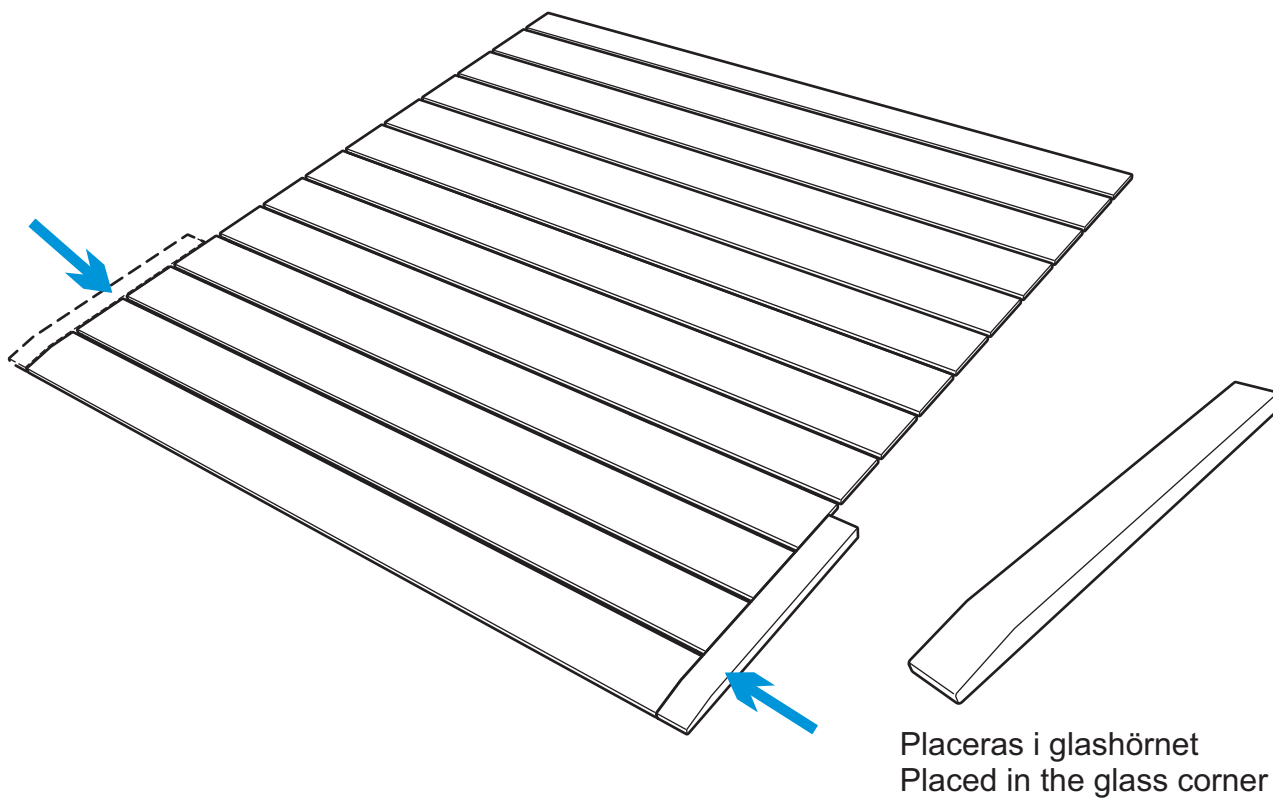

# GOLVTRALL FLOOR GRATING REFLECTION

Golvtrallen består av 3 eller 4 delar beroende på storleken.  
The floor grating consists of 3 or 4 parts depending on the size.

Frontprofil  
Front profile

## Utfyllnadsbräda för Corner-rum Filler board for Corner-rooms

Golvtrallen kan kapas om man vill placera bastuaggregatet direkt på golvet.

The floor grating can be cut if you want to place the sauna heater directly on the floor.