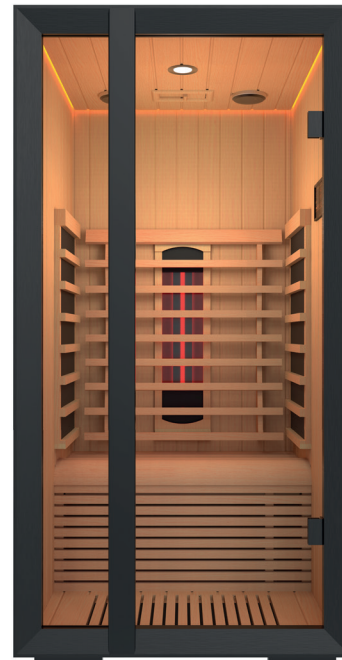

ONNI MINI

Features

- Element cabin made of abachi
- Front aluminum frame black
- Dimmable IR radiator
- Door made of single pane safety glass, right hinged
- Door handle wood/wood, outside black
- Single pane safety glass element - clear 8mm

ONNI MINI

Floor plan

ONNI MINI

Ausstattung

- Elementkabine aus Abachi
- Front Aluminium Rahmen schwarz
- Dimmbarer IR-Strahler
- Türe aus 8 mm ESG Glas, rechts angeschlagen
- Türgriff Holz/Holz, außen schwarz
- Glaselemente aus 8 mm ESG - klar

Details

Art.-Nr.	1-053-078
	IR-ONNI-100-104
Abmessungen [mm]	1000 x 1043 x 2000
Bauweise	Element
Wandstärke [mm]	46
Holzart außen	Abachi
Holzart innen	Abachi
Holzart Inneneinrichtung	Abachi
Inneneinrichtung	Onni
Türe Abmessungen [mm]	1808 x 600 x 8
Türanschlag links und rechts	-
Glaselemente Abmessungen [mm]	1841 x 242 x 8
Gespiegelter Aufbau	-
Sitzplätze	1
Steuerung	Ja
Netzanschlusskabel EU	Ja
Anzahl Heizkreise	1
Gesamtleistung [W]	1400
Infrarot-Vollspektrumstrahler [W]	1 x 400
Wärmeplatten [W]	2 x 300; 2 x 200
Farblicht	Ja
Integr. MP3-Player	Ja
Temperaturregelung	Ja wahlweise
Intensitätsregelung	Ja wahlweise
Temperaturanzeige	Ja
Folienfühler	-
Einstellbare Heizzeitbegrenzung	Ja
Fernstart Freigabe	-
Bus-kompatibel (RS485)	-
Kompatibel mit MySentio App	-