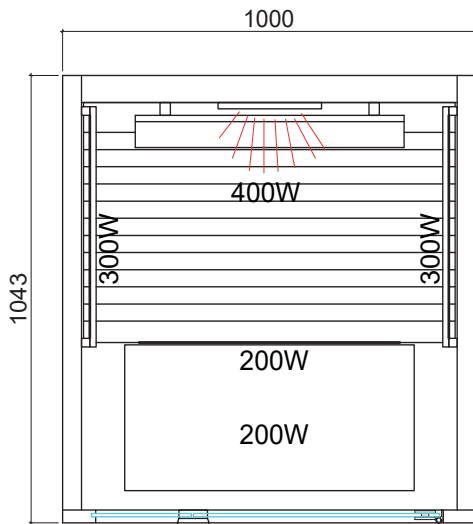

Details

Art.-Nr.	1-053-078
	IR-ONNI-100-104
Dimensions [mm]	1000 x 1043 x 2000
Construktion	Element
Wall thickness [mm]	46
Type of wood outside	Abachi
Type of wood ininside	Abachi
Type of wood interior	Abachi
Interior fittings	Onni
Door dimensions [mm]	1808 x 600 x 8
Door hinge left and right	-
Glass elements dimensions [mm]	1841 x 242 x 8
Mirror structure	-
Seats	1
Control	Yes
EU power cord	Yes
Number of heating circuits	1
Total power [W]	1400
Infrared full spectrum heater [W]	1 x 400
Heating plate [W]	2 x 300; 2 x 200
Color light	Yes
Integr. MP3-player	Yes
Temperature regulation	Yes optional
Intensity control	Yes optional
Temperatue display	Yes
Foil sensor	-
Adjustable heating period limiter	Yes
Remote start release	-
Bus-compatible (RS485)	-
Compatible with MySentio App	-

ONNI MINI

Floor plan

ONNI MINI

Ausstattung

- Elementkabine aus Abachi
- Front Aluminium Rahmen schwarz
- Dimmbarer IR-Strahler
- Türe aus 8 mm ESG Glas, rechts angeschlagen
- Türgriff Holz/Holz, außen schwarz
- Glaselemente aus 8 mm ESG - klar

Details

Art.-Nr.	1-053-078
	IR-ONNI-100-104
Abmessungen [mm]	1000 x 1043 x 2000
Bauweise	Element
Wandstärke [mm]	46
Holzart außen	Abachi
Holzart innen	Abachi
Holzart Inneneinrichtung	Abachi
Inneneinrichtung	Onni
Türe Abmessungen [mm]	1808 x 600 x 8
Türanschlag links und rechts	-
Glaselemente Abmessungen [mm]	1841 x 242 x 8
Gespiegelter Aufbau	-
Sitzplätze	1
Steuerung	Ja
Netzanschlusskabel EU	Ja
Anzahl Heizkreise	1
Gesamtleistung [W]	1400
Infrarot-Vollspektrumstrahler [W]	1 x 400
Wärmeplatten [W]	2 x 300; 2 x 200
Farblicht	Ja
Integr. MP3-Player	Ja
Temperaturregelung	Ja wahlweise
Intensitätsregelung	Ja wahlweise
Temperaturanzeige	Ja
Folienfühler	-
Einstellbare Heizzeitbegrenzung	Ja
Fernstart Freigabe	-
Bus-kompatibel (RS485)	-
Kompatibel mit MySentio App	-