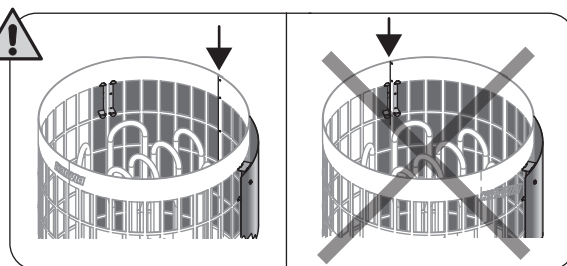

HPC5

Käytä asentaessa suojahanskoja.
Använd skyddshandskar vid installation.
Wear protective gloves during installation.
Tragen Sie während der Installation Schutzhandschuhe.
При установке используйте защитные перчатки.
Podczas instalacji należy mieć rękawice ochronne.

1.

2.

3.

Suojaetäisyydet
 Säkerhetsavstånd
 Safety distances
 Sicherheitsabstände
 Безопасные расстояния
 Odległości bezpieczeństwa

Anturin asentaminen
 Montering av givaren
 Installing the sensor
 Installation der Fühler
 Установка датчиков
 Instalowanie czujników