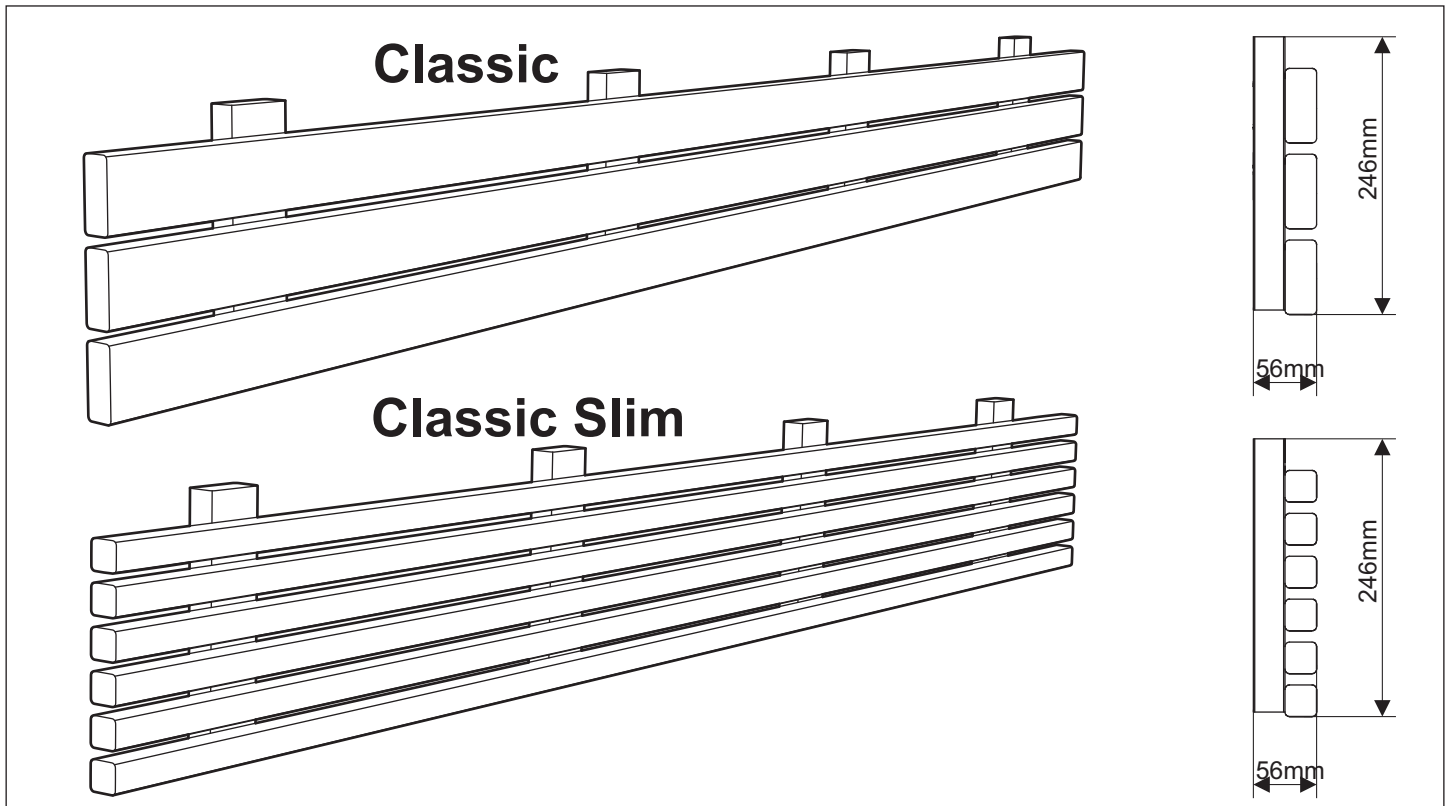

DEKORRASTER, SKIRTINGS,
ZWISCHENBANKVERKLEIDUNG,
HABILLAGE ENTRE LES BANQUETTES

Classic / Classic Slim