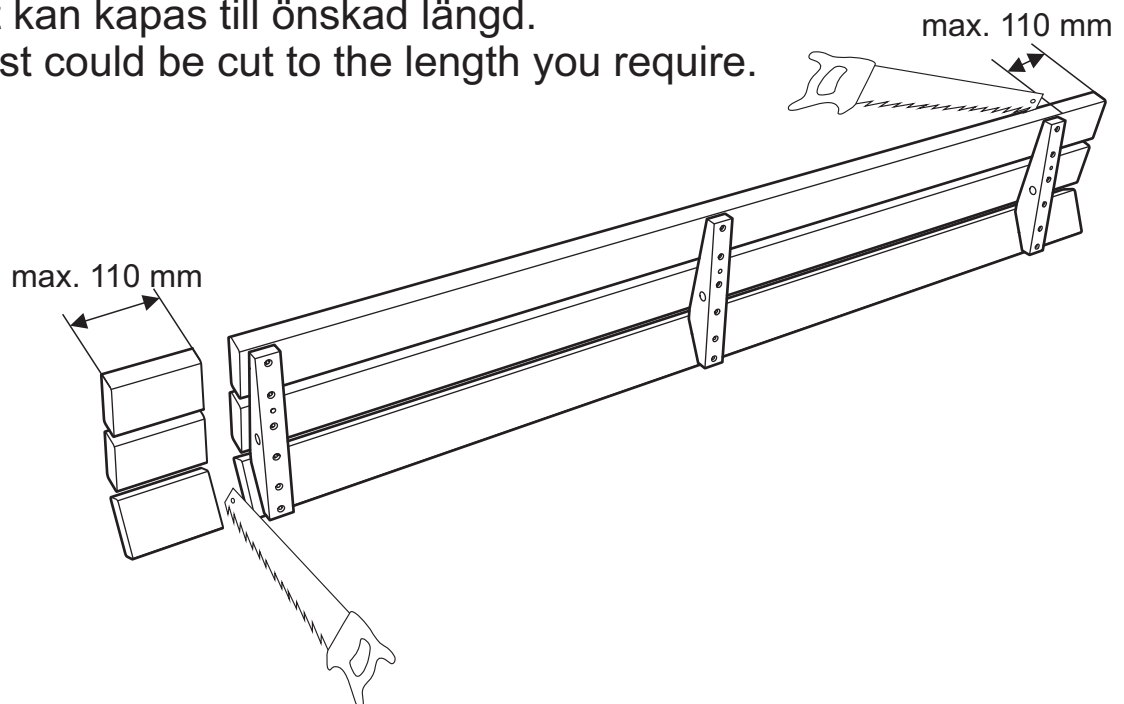

## Classic / Classic Slim

Ryggstödet kan kapas till önskad längd.  
The backrest could be cut to the length you require.