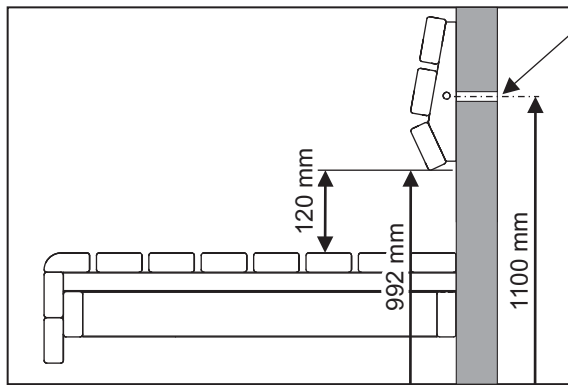

RYGGSTÖD, BACKREST, RÜCKLEHNE, DOSSIER

Sauna Light Led