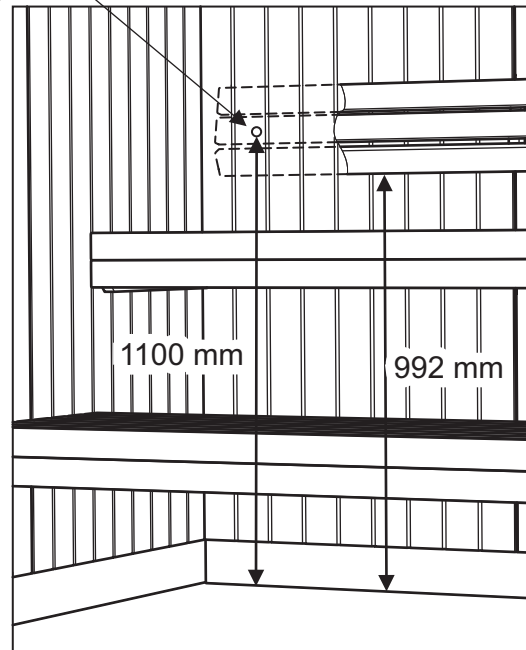

RYGGSTÖD, BACKREST, RÜCKLEHNE, DOSSIER

Sauna Light Led