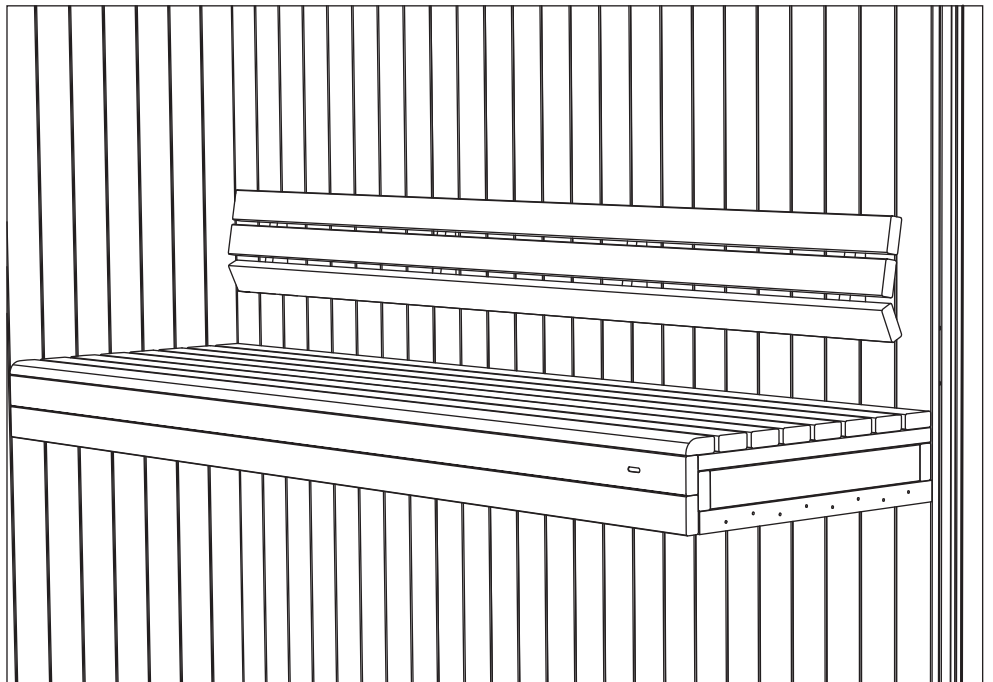

## Classic / Classic Slim

Ryggstödet kan kapas till önskad längd.  
The backrest could be cut to the length you require.

# RYGGSTÖD, BACKREST, RÜCKLEHNE, DOSSIER

Sauna Light Led

DEKORRASTER, SKIRTINGS,  
ZWISCHENBANKVERKLEIDUNG,  
HABILLAGE ENTRE LES BANQUETTES