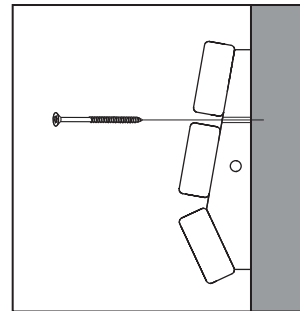

RYGGSTÖD, BACKREST, RÜCKLEHNE, DOSSIER

Sauna Light Led