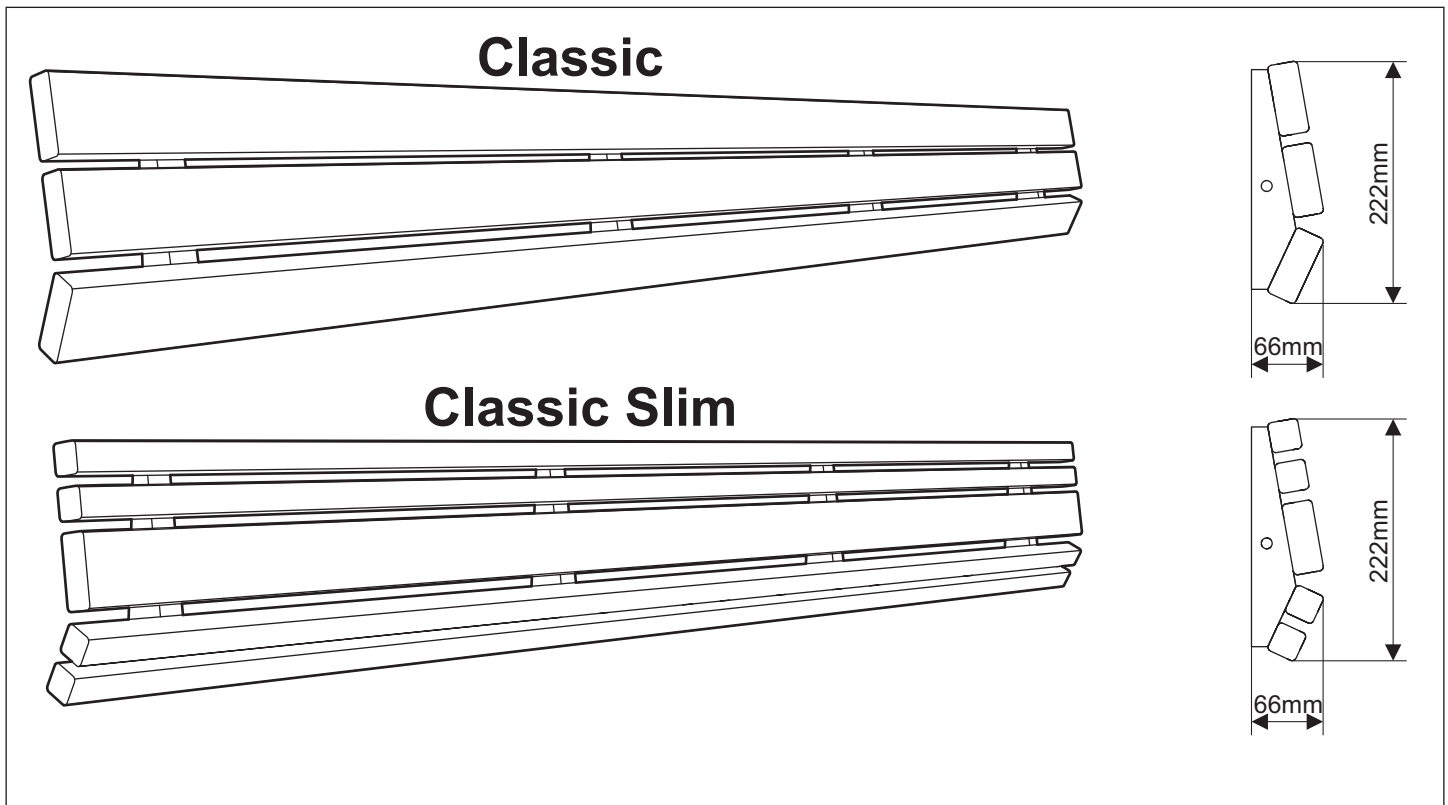

# RYGGSTÖD, BACKREST, RÜCKLEHNE, DOSSIER

## Classic / Classic Slim

Ryggstödet kan kapas till önskad längd.  
The backrest could be cut to the length you require.

# RYGGSTÖD, BACKREST, RÜCKLEHNE, DOSSIER

Sauna Light Led

DEKORRASTER, SKIRTINGS,  
ZWISCHENBANKVERKLEIDUNG,  
HABILLAGE ENTRE LES BANQUETTES